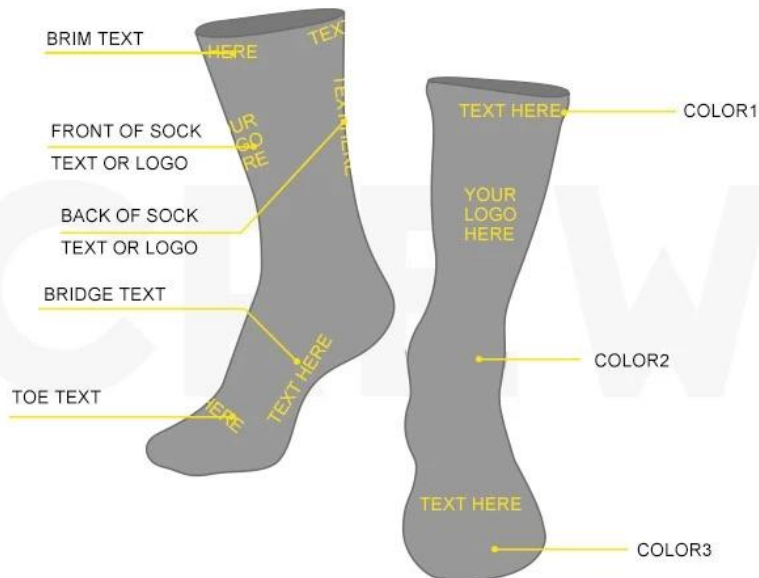

**PERFORMANCE KNIT:
DURABLE SOCKS WITH AIR FLOW**

Panels of porous knitting promote airflow and convey a fashionable style

**HIGH QUALITY GRIPS:
PREVENTS SLIDING ON THE TRAMPOLINES**

Our designers can help develop a unique style for your park.

**CUSTOM DESIGN:
PROMOTE YOUR BRAND**

Place your logo at top center or have our artistic designers pursue more fashionable placement