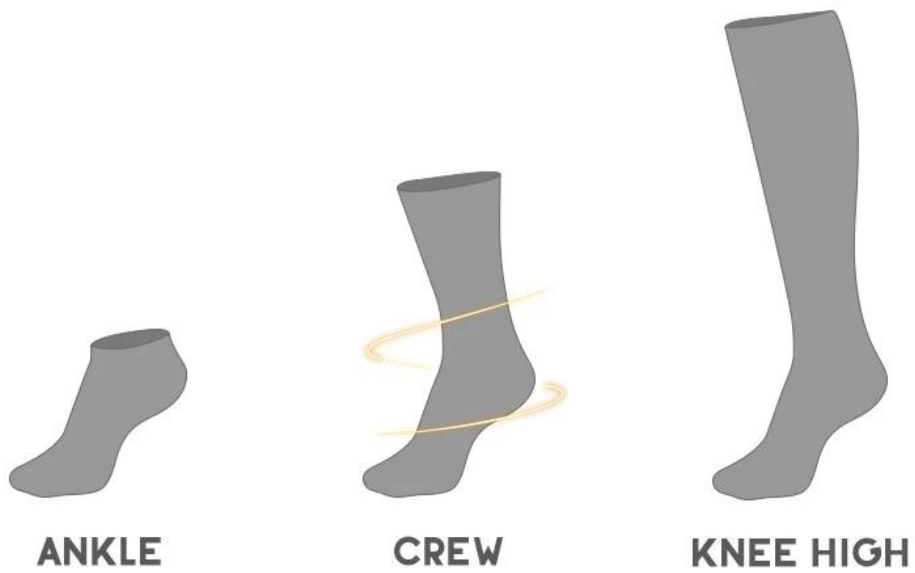

## Propósito

Los calcetines de trampolín promueven la seguridad y la limpieza dentro del parque de trampolines. La tracción de alta calidad utilizada en la parte inferior de nuestros calcetines proporciona suficiente fricción para reducir el deslizamiento en las alfombras de trampolín. Esta reducción puede disminuir la probabilidad de accidentes. Los calcetines también ayudan a controlar la propagación de gérmenes y bacterias que pueden intercambiarse entre pies sudorosos.

## Producto Detalles

1. Tela de alto rendimiento
2. Una banda de compresión en la parte media del pie proporciona un soporte de arco dinámico para un ajuste seguro.
3. Marca tejida detallada
4. Manguito de compresión elevado para mayor estabilidad en el pie.
5. Diseño personalizado de X-Gel en suela
6. Banda de compresión potente en puño.
7. Talón y puntera reforzados para mayor durabilidad.
8. Las zonas de ventilación ayudan a mantener los pies frescos.