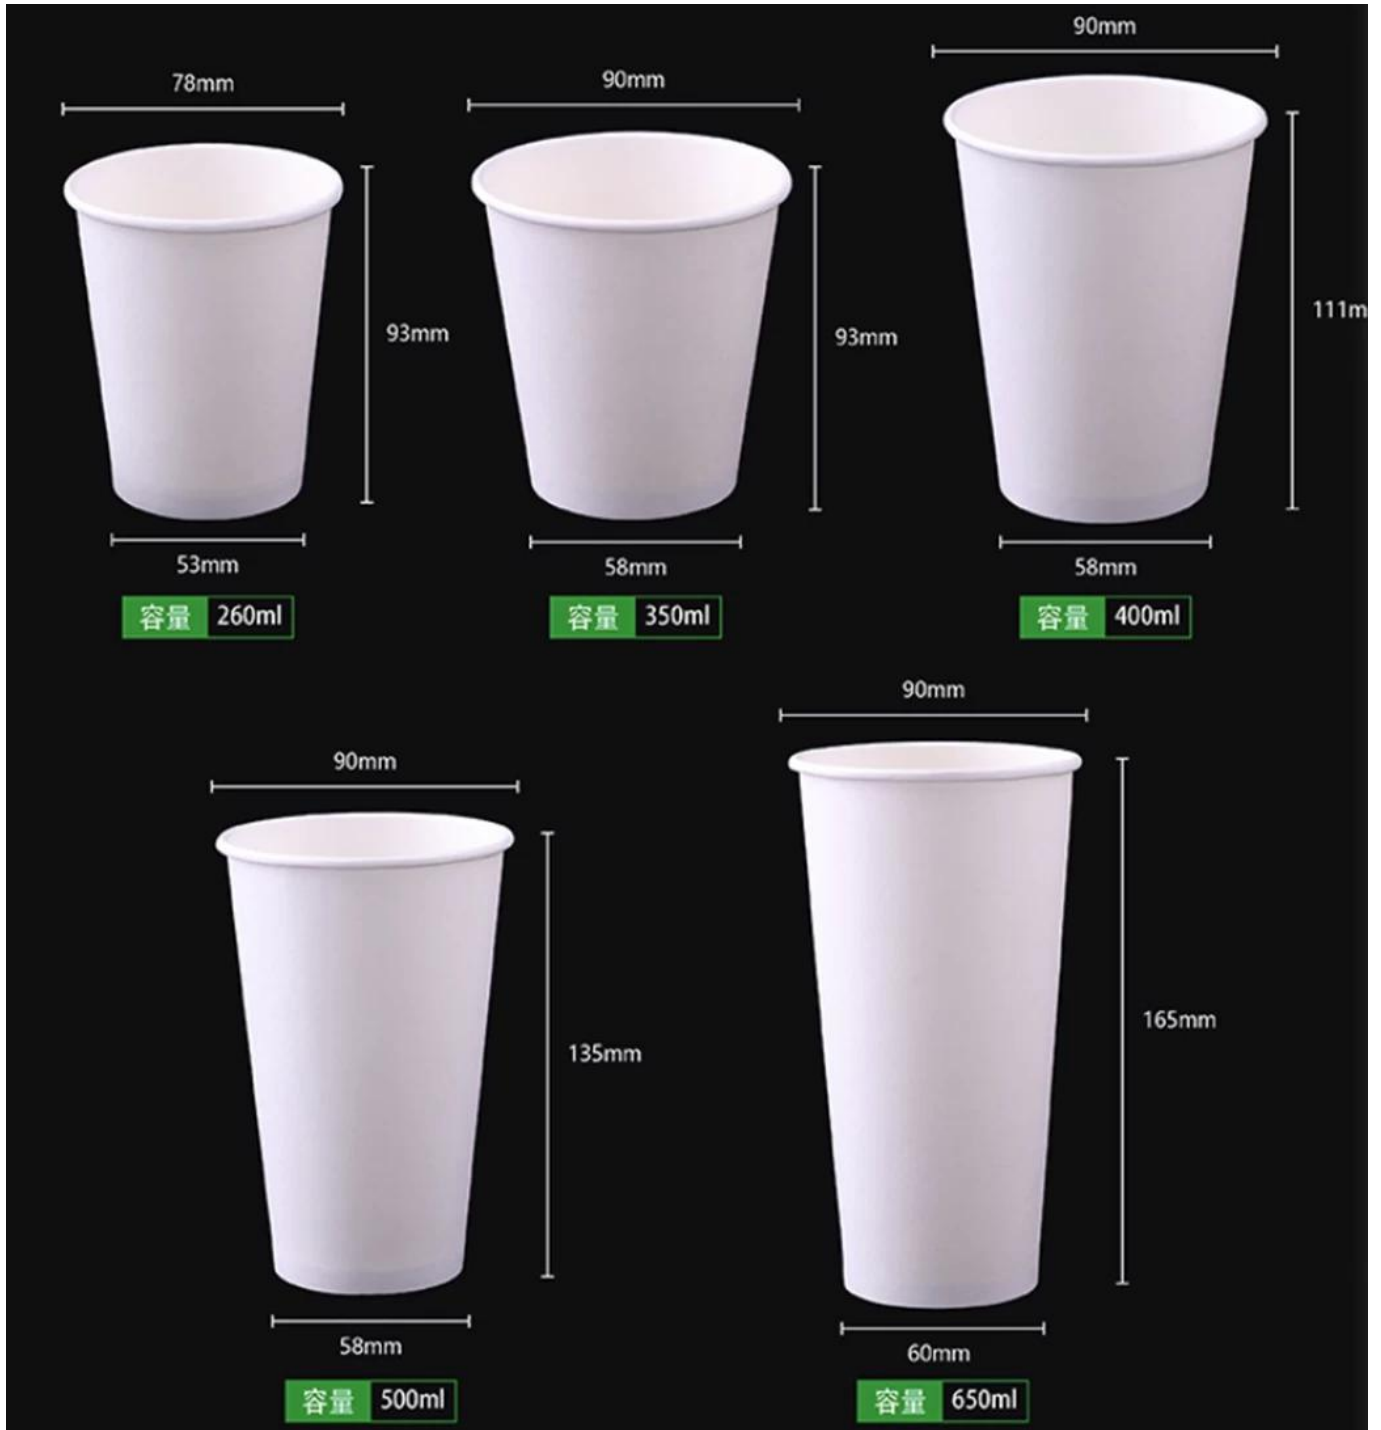

Ventas al por mayor diseño de papel desechable café y bebidas a granel tazas con tapas

Producto Nombre	Ventas al por mayor diseño de papel desechable café y bebidas a granel tazas con tapas
MOQ	10,000 PCS
Materiales	Importado papel
Calor Resistencia	0-105 grados
tamaño	1-32 onz
Logo	Personalizado
Embalaje	50 unids / bolsa de plástico, 1,000-2,000 pcs / caja

Tamaños de producto

Paper cup specification sheet(1-7oz)

Specification:	1oz/30ml	2oz/75ml	3oz/100ml	4oz/120ml	5oz/140ml	6oz/150ml	7oz/200ml
Top*Bottom*Height(mm)	39*30*41	50*35*50	57*39*60	62*44*62	63*42*73	62*47*73	73*48*79
Material:	210/230gsm	210/230gsm	210/230gsm	210/230gsm	210/230gsm	210/230gsm	210/230gsm
Packing Quantity:	8000	4000	4000	2000	2000	2000	2000
Carton Size(cm)	42*42*41	53*38*41	58*47*30	51*32*35	50*31.5*34.5	53*33*36	59*38*36

Paper cup specification sheet(8-22oz)

Specification:	18z/250ml	9oz/260ml	10oz/350ml	11oz/330ml	12oz/400ml	14oz/450ml	16oz/500ml	22oz/700ml	32oz/1000ml
Top*Bottom*Height(mm)	72*48*100	78*53*93	88*60*92	80*53*111	88*60*110	88*60*124	88*60*135	88*66*165	104*70*180
Material:	260/300gsm	260/300gsm	260/300gsm	260/300gsm	280/400gsm	280/400gsm	280/400gsm	280/400gsm	280/400gsm
Packing Quantity:	2000	1000	1000	1000	1000	1000	1000	1000	600
Carton Size(cm)	59*37*37	41*35*52	45*36*56	41*33*40	47*37*58	47*37*59	47*37*62	45*36*59	54*44*52

Tapas diferentes

Pantalla del producto