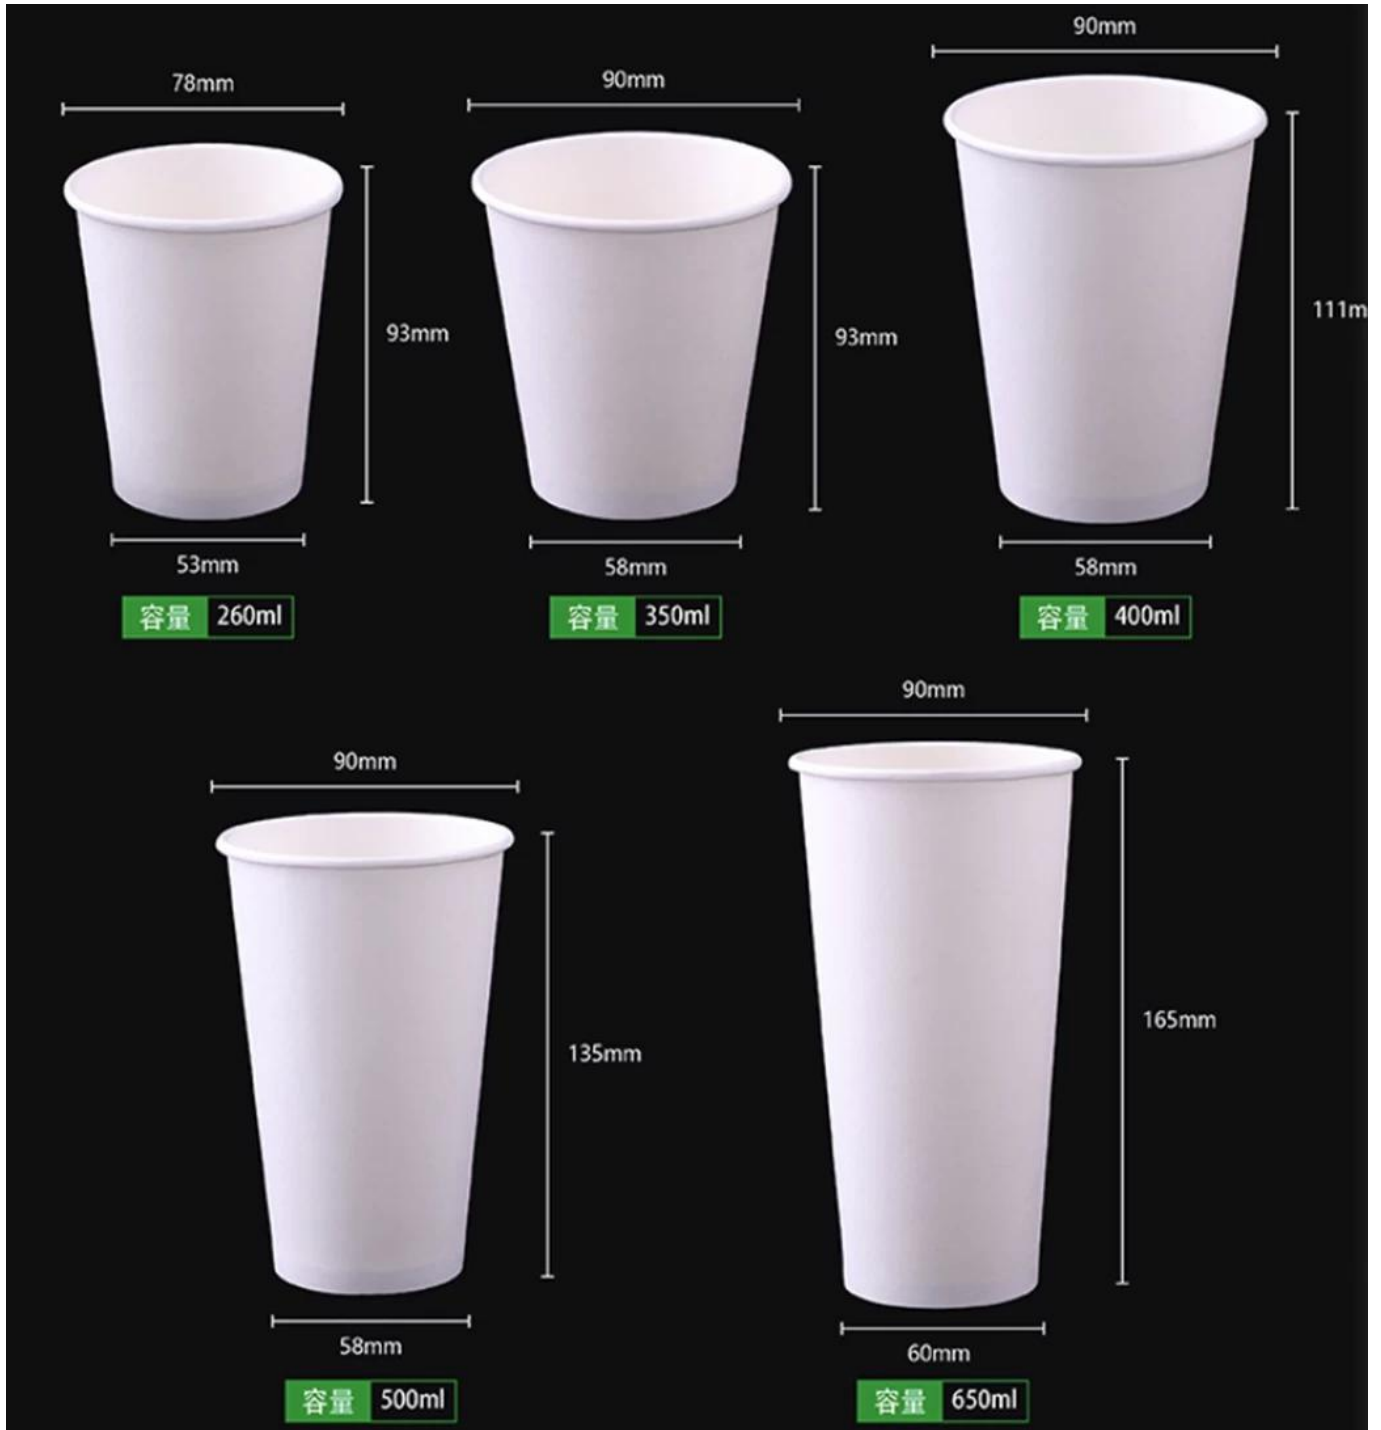

# Les tasses en vrac jetables de café de papier de conception de conception en gros et de boisson avec des couvercles

Produit prénom	Les tasses en vrac jetables de café de papier de conception de conception en gros et de boisson avec des couvercles
MOQ	10 000 PCS
Matériaux	Importé papier
Chaleur La résistance	0-105 degrés
Taille	1-32 oz
Logo	Personnalisé
Emballage	50 pièces / sachet en plastique, 1 000 à 2 000 pièces / boîte

## Produit tailles

### Paper cup specification sheet(1-7oz)

Specification:	1oz/30ml	2oz/75ml	3oz/100ml	4oz/120ml	5oz/140ml	6oz/150ml	7oz/200ml
Top*Bottom*Height(mm)	39*30*41	50*35*50	57*39*60	62*44*62	63*42*73	62*47*73	73*48*79
Material:	210/230gsm	210/230gsm	210/230gsm	210/230gsm	210/230gsm	210/230gsm	210/230gsm
Packing Quantity:	8000	4000	4000	2000	2000	2000	2000
Carton Size(cm)	42*42*41	53*38*41	58*47*30	51*32*35	50*31.5*34.5	53*33*36	59*38*36

### Paper cup specification sheet(8-22oz)

Specification:	18z/250ml	9oz/260ml	10oz/350ml	11oz/330ml	12oz/400ml	14oz/450ml	16oz/500ml	22oz/700ml	32oz/1000ml
Top*Bottom*Height(mm)	72*48*100	78*53*93	88*60*92	80*53*111	88*60*110	88*60*124	88*60*135	88*66*165	104*70*180
Material:	260/300gsm	260/300gsm	260/300gsm	260/300gsm	280/400gsm	280/400gsm	280/400gsm	280/400gsm	280/400gsm
Packing Quantity:	2000	1000	1000	1000	1000	1000	1000	1000	600
Carton Size(cm)	59*37*37	41*35*52	45*36*56	41*33*40	47*37*58	47*37*59	47*37*62	45*36*59	54*44*52