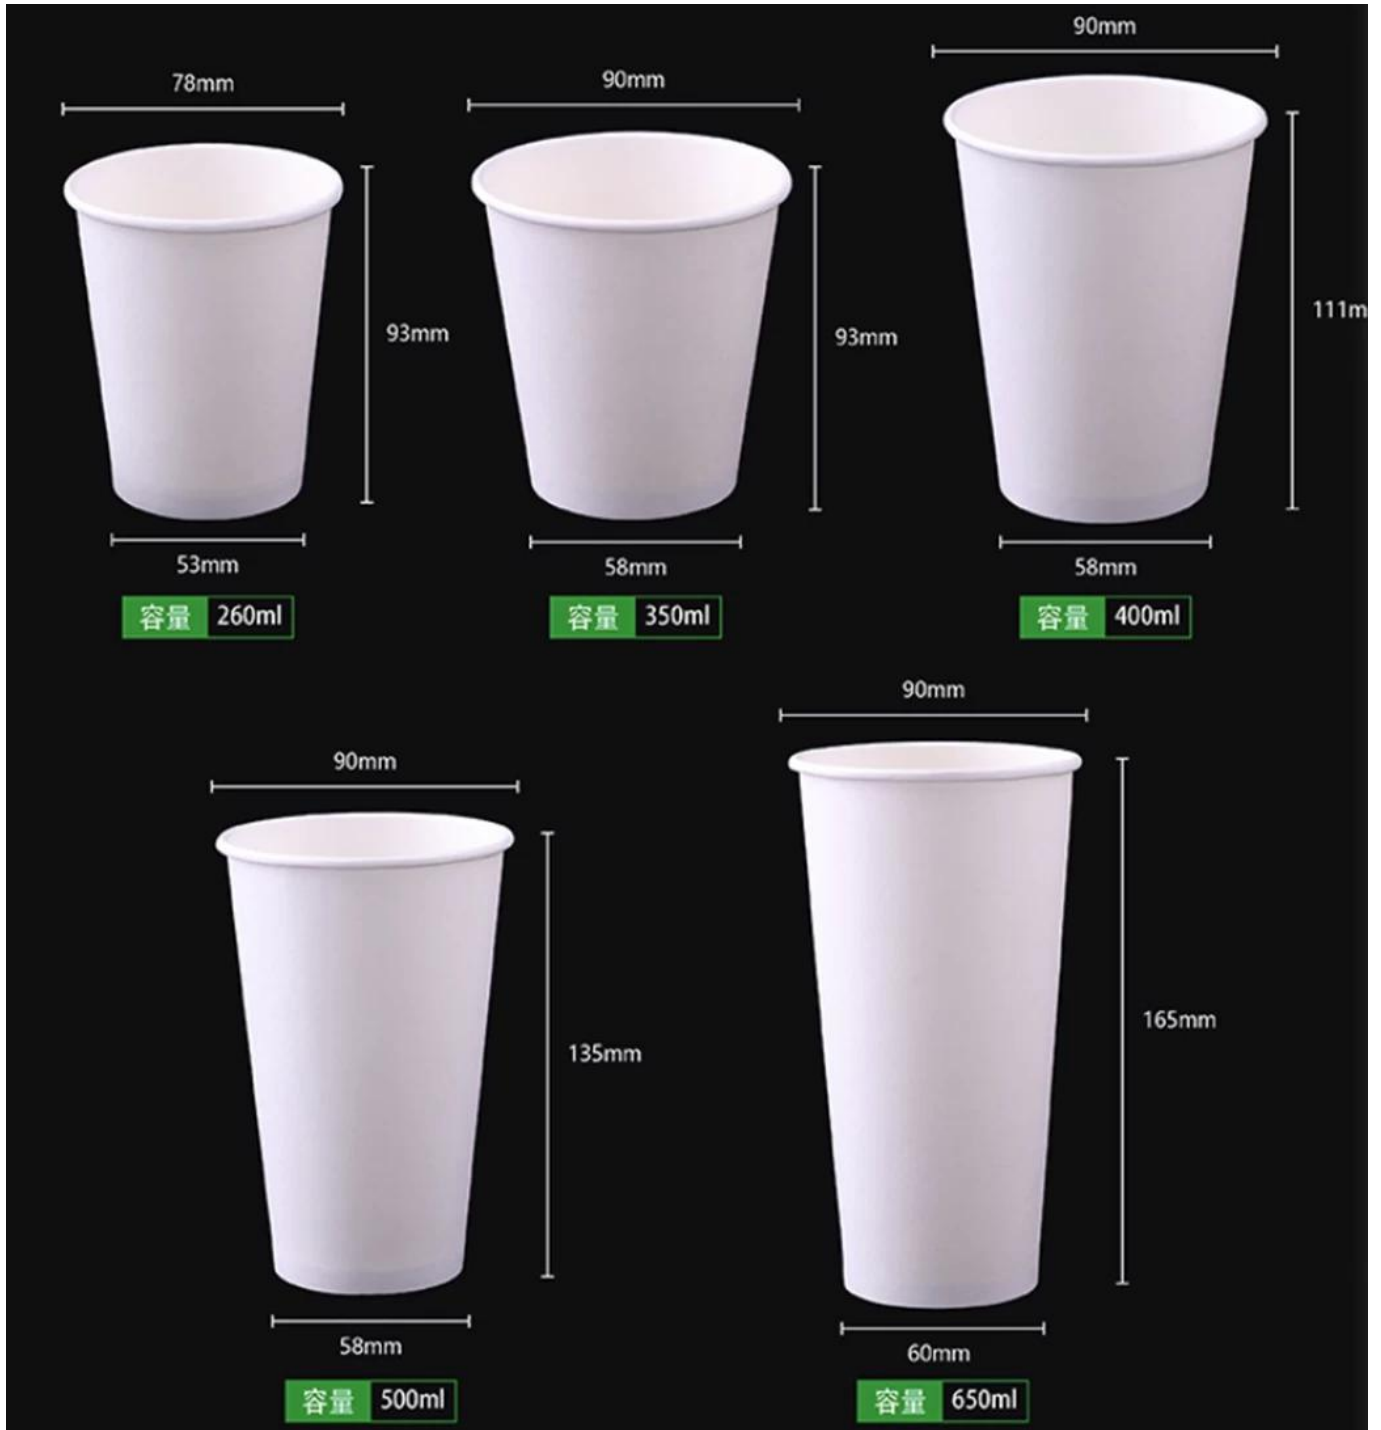

Tazze all'ingrosso di caffè e della bevanda della carta eliminabile di progettazione di commerci all'ingrosso con i coperchi

Prodotto Nome	Tazze all'ingrosso di caffè e della bevanda della carta eliminabile di progettazione di commerci all'ingrosso con i coperchi
MOQ	10.000 PCS
materiale	importato carta
Calore Resistenza	0-105 gradi
Taglia	1-32 oz
Logo	su misura
Imballaggio	50 pezzi / sacchetto di plastica, 1.000-2.000 pezzi / scatola

Dimensioni del prodotto

Paper cup specification sheet(1-7oz)

Specification:	1oz/30ml	2oz/75ml	3oz/100ml	4oz/120ml	5oz/140ml	6oz/150ml	7oz/200ml
Top*Bottom*Height(mm)	39*30*41	50*35*50	57*39*60	62*44*62	63*42*73	62*47*73	73*48*79
Material:	210/230gsm	210/230gsm	210/230gsm	210/230gsm	210/230gsm	210/230gsm	210/230gsm
Packing Quantity:	8000	4000	4000	2000	2000	2000	2000
Carton Size(cm)	42*42*41	53*38*41	58*47*30	51*32*35	50*31.5*34.5	53*33*36	59*38*36

Paper cup specification sheet(8-22oz)

Specification:	18z/250ml	9oz/260ml	10oz/350ml	11oz/330ml	12oz/400ml	14oz/450ml	16oz/500ml	22oz/700ml	32oz/1000ml
Top*Bottom*Height(mm)	72*48*100	78*53*93	88*60*92	80*53*111	88*60*110	88*60*124	88*60*135	88*66*165	104*70*180
Material:	260/300gsm	260/300gsm	260/300gsm	260/300gsm	280/400gsm	280/400gsm	280/400gsm	280/400gsm	280/400gsm
Packing Quantity:	2000	1000	1000	1000	1000	1000	1000	1000	600
Carton Size(cm)	59*37*37	41*35*52	45*36*56	41*33*40	47*37*58	47*37*59	47*37*62	45*36*59	54*44*52